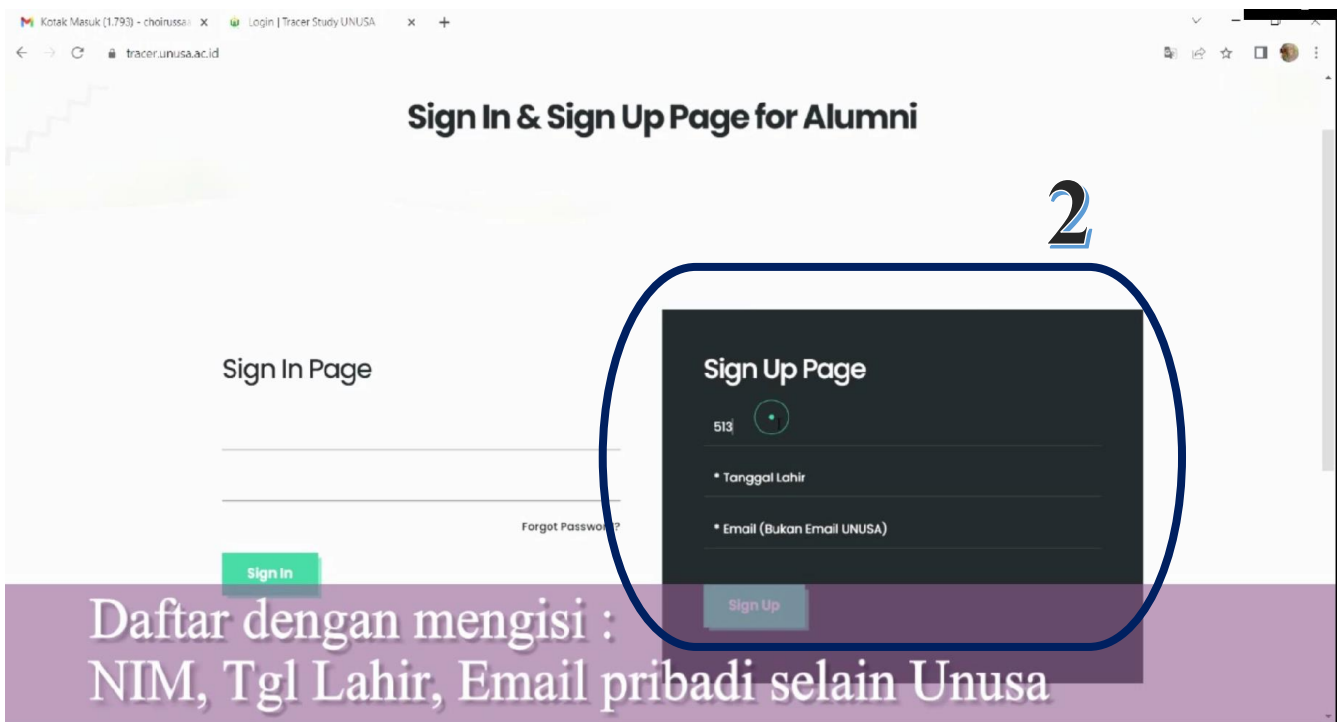

CARA PENGISIAN TRACER STUDY UNUSA

1. Kunjungi Chrome/Mozilla : Ketik **tracer.unusa.ac.id**

1. Kunjungi (<https://tracer.unusa.ac.id>)

2. Daftar terlebih dahulu di bagian : Sign Up Page → isi NIM, Tanggal Lahir, & Email pribadi yang masih aktif *selain email Unusa → klik Sign Up

Daftar dengan mengisi :
NIM, Tgl Lahir, Email pribadi selain Unusa

3. Konfirmasi Pendaftaran klik **IYA** → Pendaftaran Berhasil klik **OK**

4. Kunjungi Email pribadi yang didaftarkan sebelumnya → akan muncul email Verifikasi dari *Tracer Study Unusa* di **Kotak Masuk/Spam** → **Password : dicopy saja** *password bisa dirubah ketika sudah berhasil login → Klik tombol *Verifikasi*.