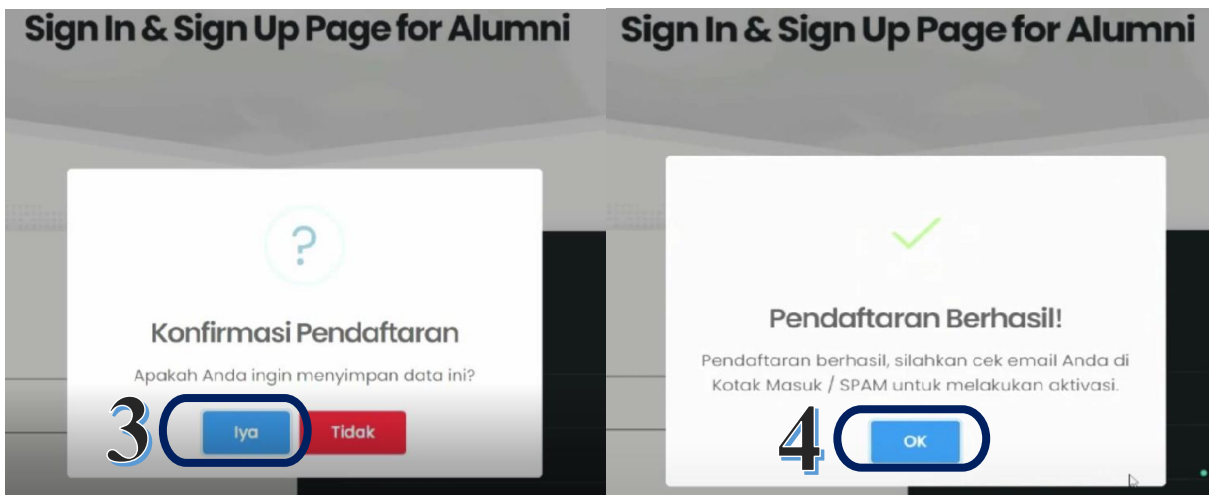

CARA PENGISIAN TRACER STUDY UNUSA

1. Kunjungi Chrome/Mozilla : Ketik **tracer.unusa.ac.id**

1. Kunjungi (<https://tracer.unusa.ac.id>)

2. Daftar terlebih dahulu di bagian : Sign Up Page → isi NIM, Tanggal Lahir, & Email pribadi yang masih aktif *selain email Unusa → klik Sign Up

Daftar dengan mengisi :
NIM, Tgl Lahir, Email pribadi selain Unusa

3. Konfirmasi Pendaftaran klik **IYA** → Pendaftaran Berhasil klik **OK**

4. Kunjungi Email pribadi yang didaftarkan sebelumnya → akan muncul email Verifikasi dari *Tracer Study Unusa* di **Kotak Masuk/Spam** → **Password : dicopy saja** *password bisa dirubah ketika sudah berhasil login → Klik tombol *Verifikasi*.